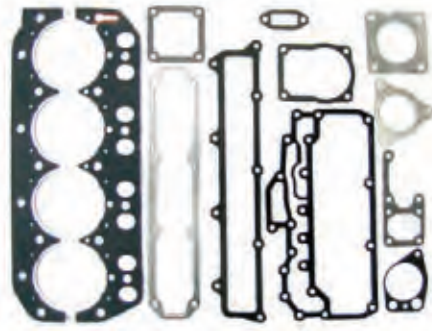

Ref.	R.O. OEM
REC719171-92602	719171-92602

MOTORES / ENGINES / MOTORI
4LH-HTE, -STE, -TE