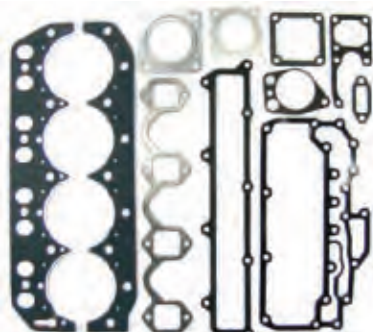

Ref.	R.O. OEM
REC719173-92600	719173-92600

MOTORES / ENGINES / MOTORI
4LHA-DTE, -DTP, -DTZE, -DTZP, -HTE, -HTP,
-HTZE, -HTZP, -STE, -STP, -STZE, -STZP, -DTE