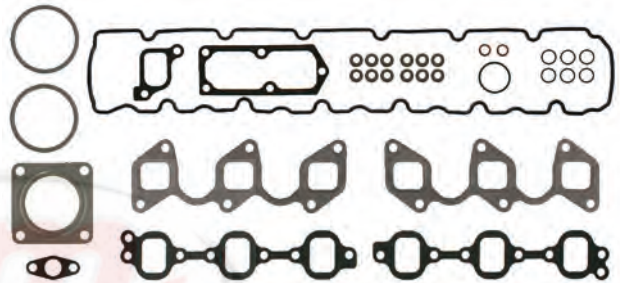

Ref.	R.O. OEM
REC930122	

MOTORES / ENGINES / MOTORI
6LP-DTP, -DTZE, -DTZE1, -DTZP, -DTZP1
6LPA-DTE, -DTP, -DTZE, -DTZP