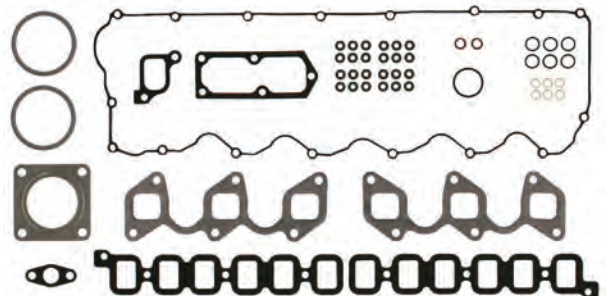

Ref.	R.O. OEM
REC040122	

MOTORES / ENGINES / MOTORI
6LP-STE, -STP, -STZE, -STZE1
6LPA-STE, -STP, -STZP